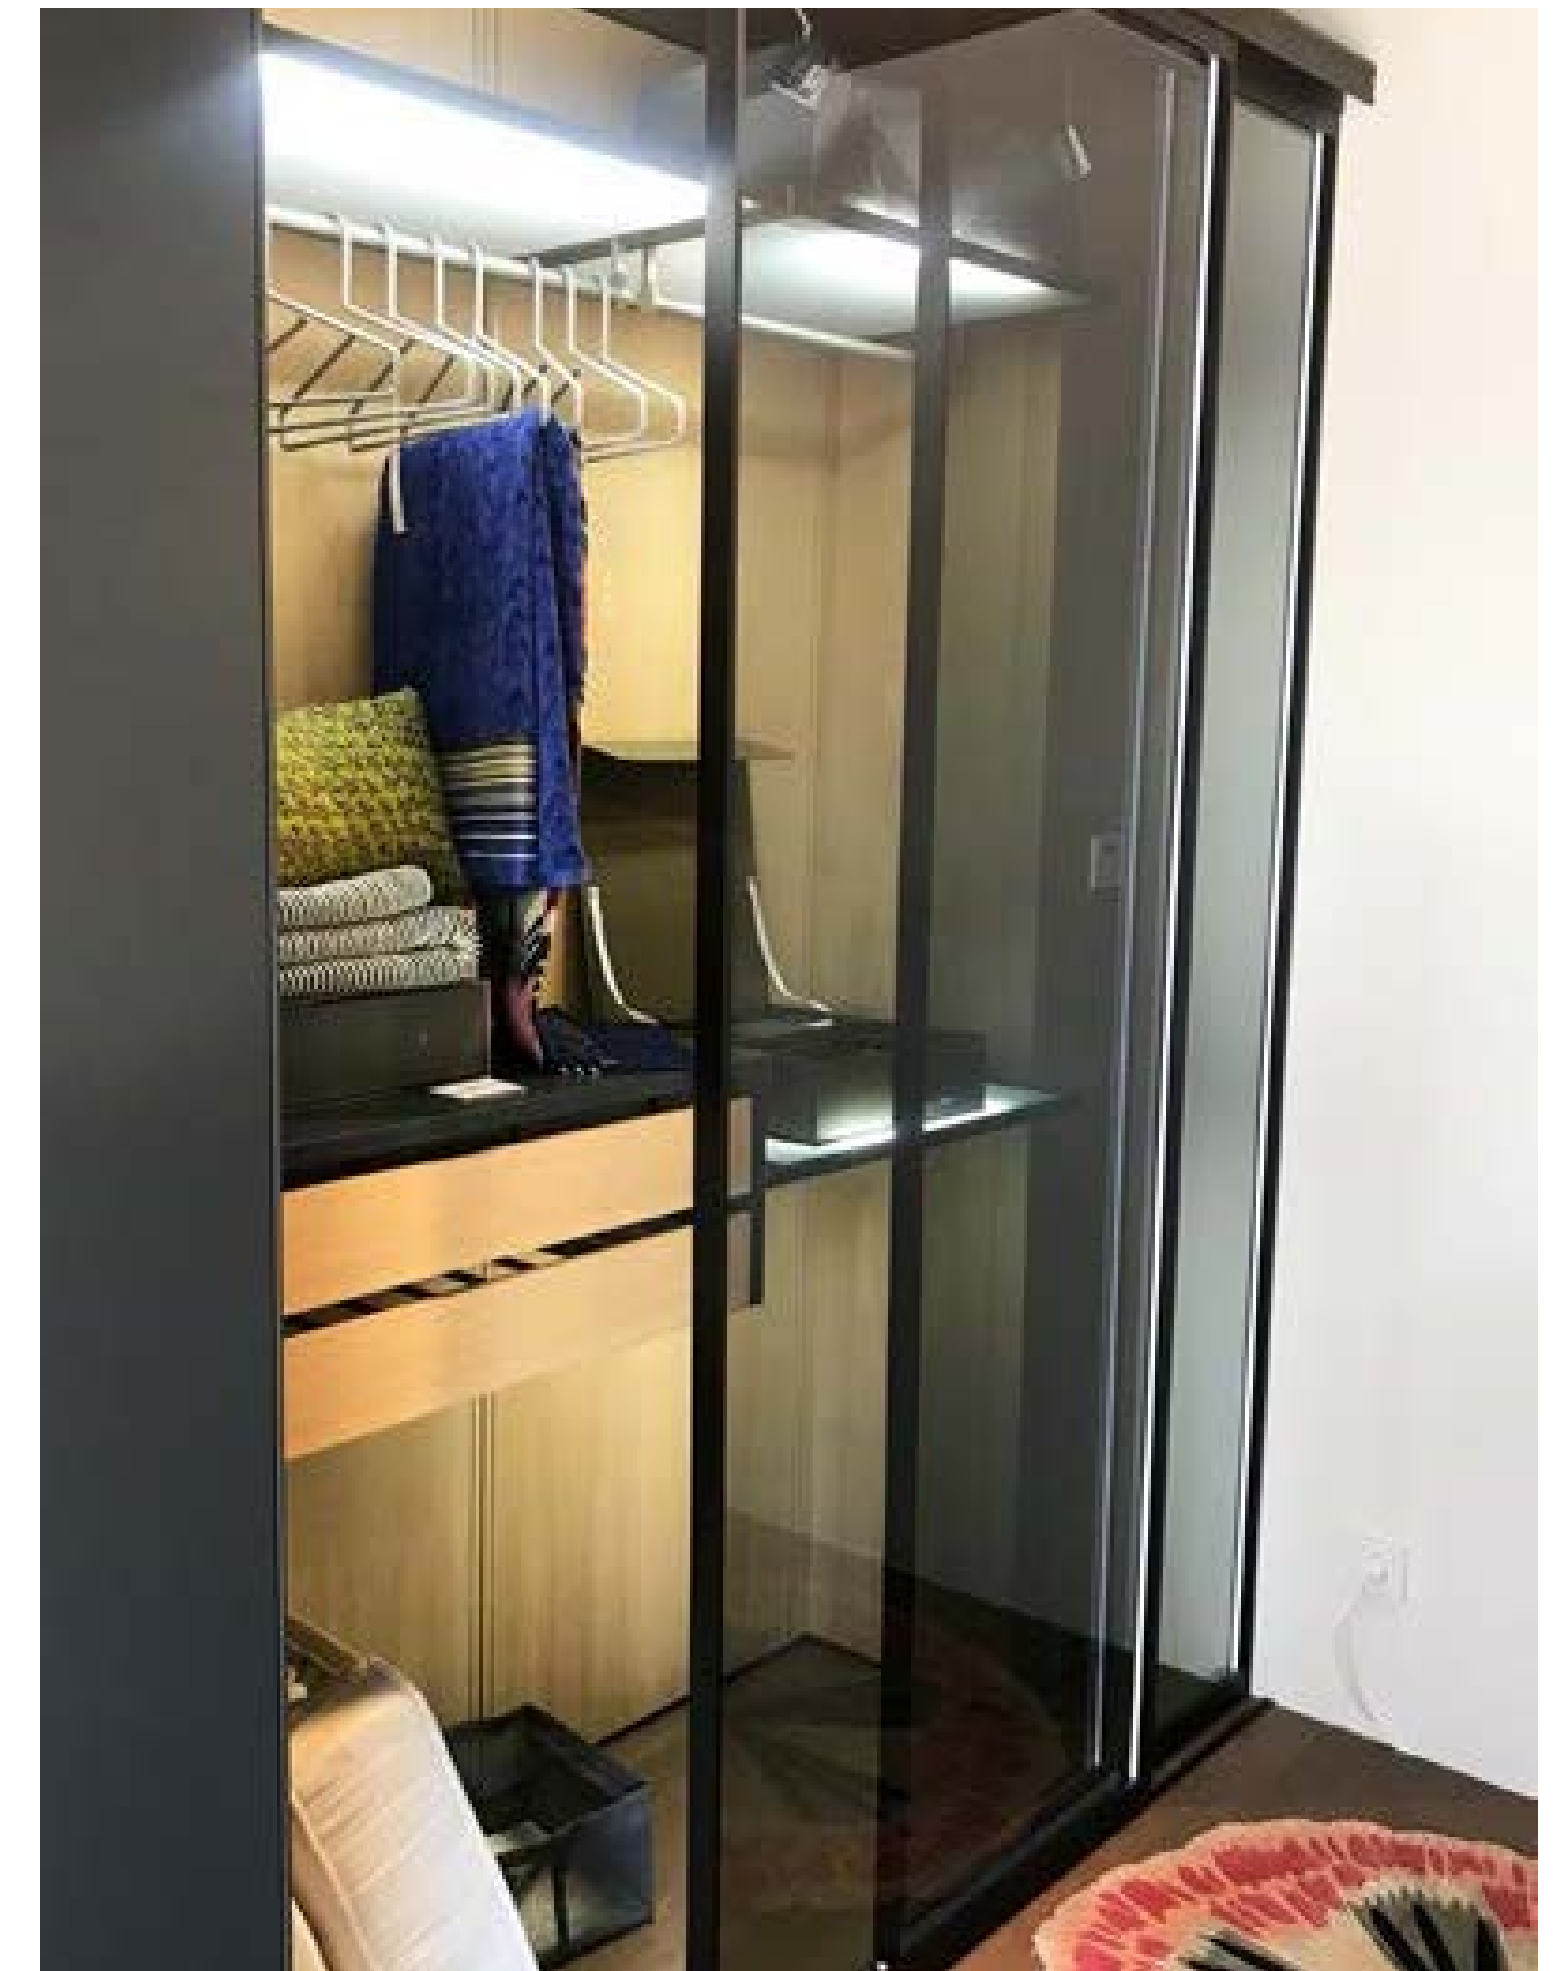

Interlübke Wandpaneel/Glasschiebetür

HS 170256

Wandpaneel Collect So7, Ausführung Front
Eiche hell D72, Innenfarbe Lack anthrazit M21

Maße: B 179 x H 267 cm

Originalpreis: € 11.223,-
Abverkaufspreis: € 6.000,-

i bei Selbstabholung

HS 170204

Schiebetürsystem Csamay, zweiteilig, schwarz
exoliert, Glas grau, Griff Quader vertikal

Maße: Anlagenbreite 2,096m/Anlagenhöhe 2,670m

Originalpreis: € 6.020,-
Abverkaufspreis: € 3.600,-

i bei Selbstabholung