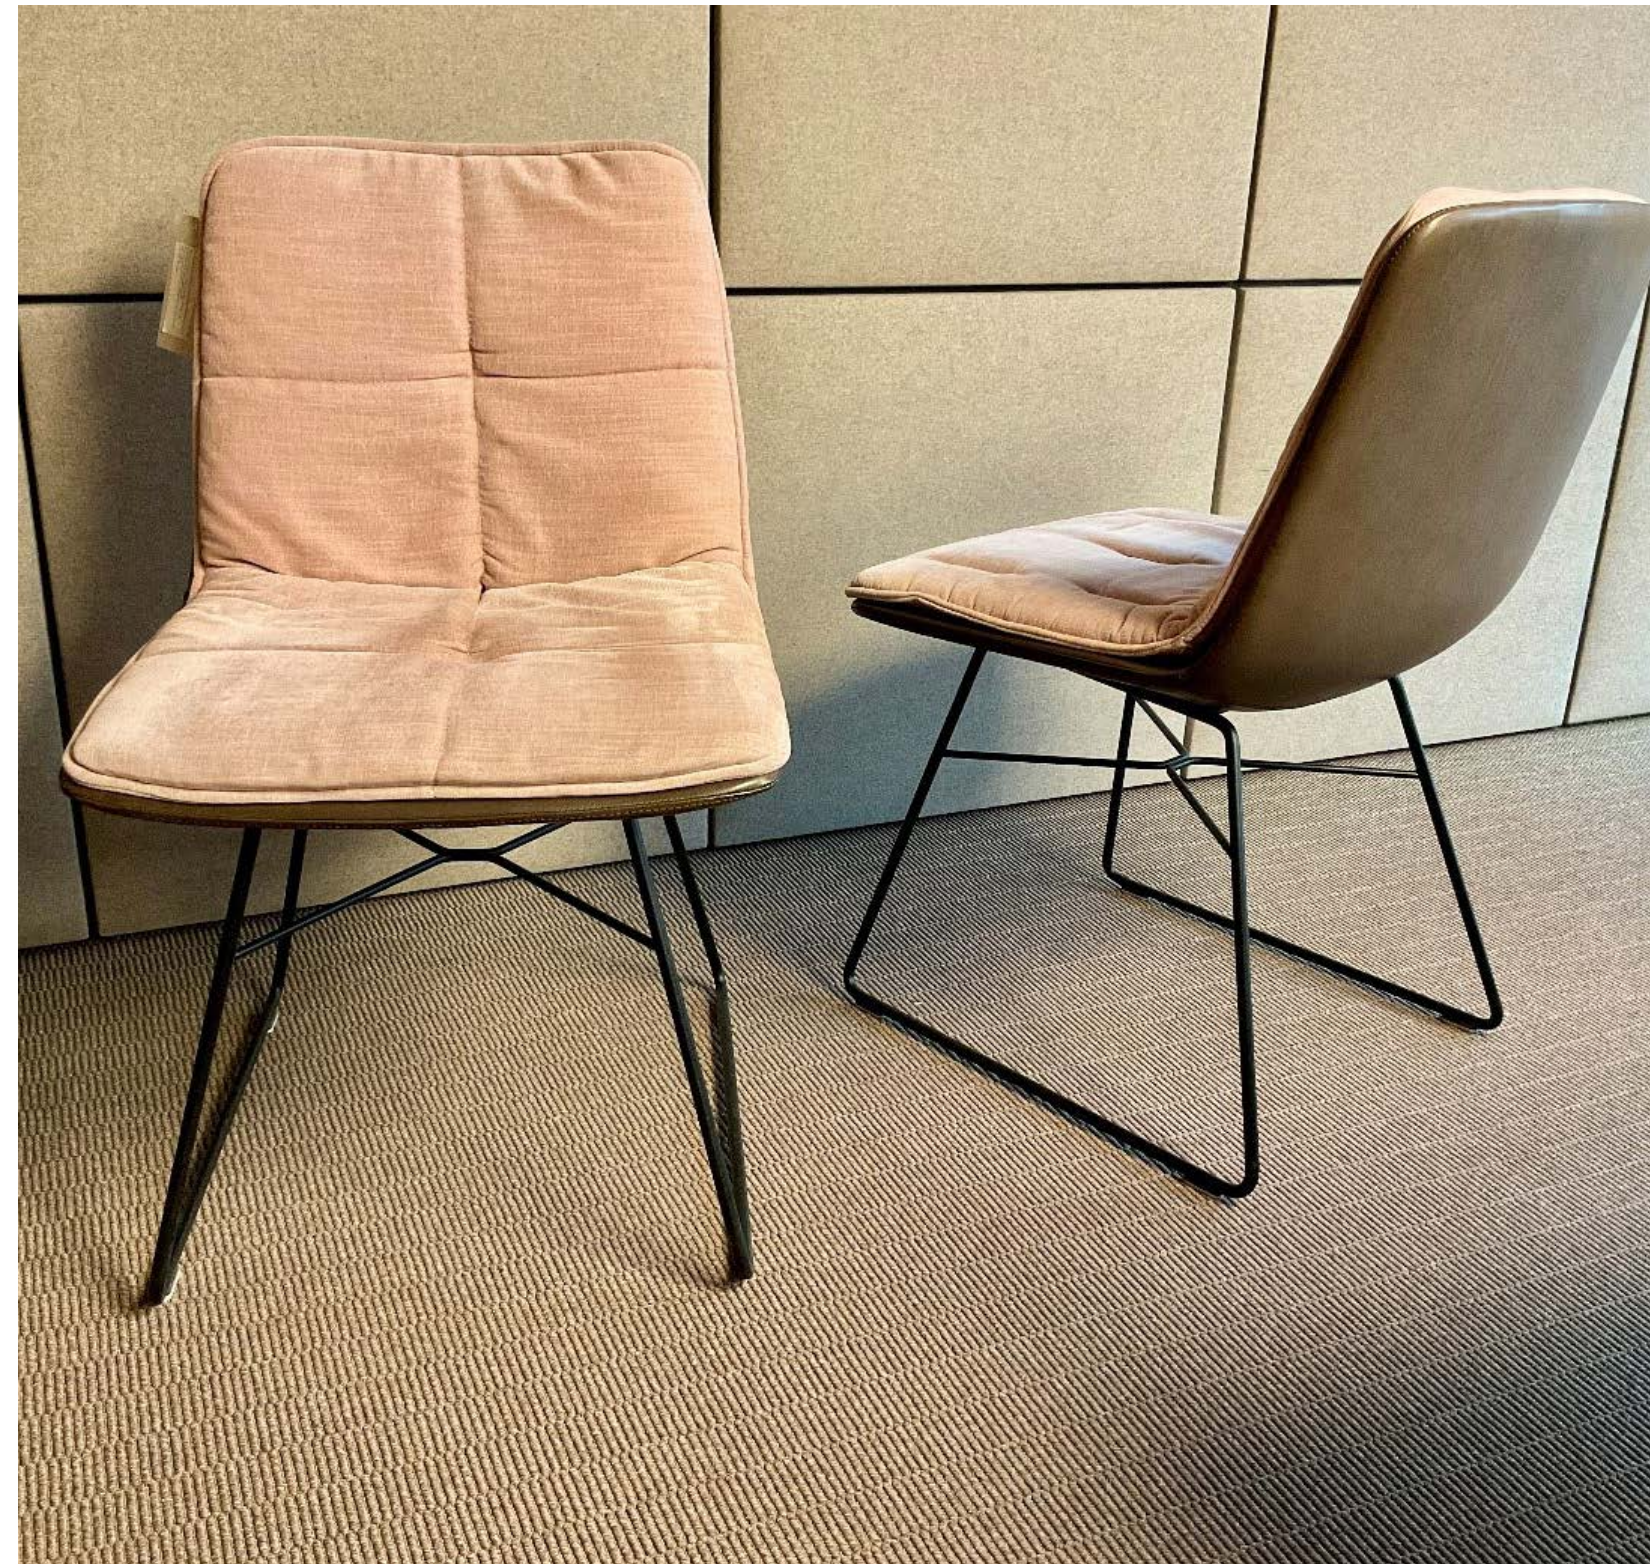

Originalpreis: € 2.275,-
Abverkaufspreis: € 916,-

i 1 Stück vorhanden

Wittmann Sitzmöbel

HS 210081

Wittmann Stuhl Shilo, mit Armteil full, Ausführung Leder Guande muscat, Sitzmatte in Stoff Lima rose, Fußgestell drehbar, Black grey pulverbeschichtet, Teflongleiter

Maße: B 57 x H 83 x T 64 x SH 46 cm

Originalpreis: € 2.125,-
Abverkaufspreis: € 1.700,-

i 1 Stück vorhanden

Wittmann Sitzmöbel

HS 210082

Wittmann Stuhl Shilo Fuß Drahtgestell Black greypulverbeschichtet, Bezug Schale Leder Guande muscat, Sitzmatte Stoff Lima rose – keine Armteile

Maße: B 50 x H 83 x SH 43 cm

Originalpreis: € 1.475,-
Abverkaufspreis: € 1.106,-

i 2 Stück vorhanden

Wittmann Sitzmöbel

HS 210084

Wittmann Sitzmatte für Shilo Stuhl
Stoff Riviera sand

i 1 Stück vorhanden

HS 210083