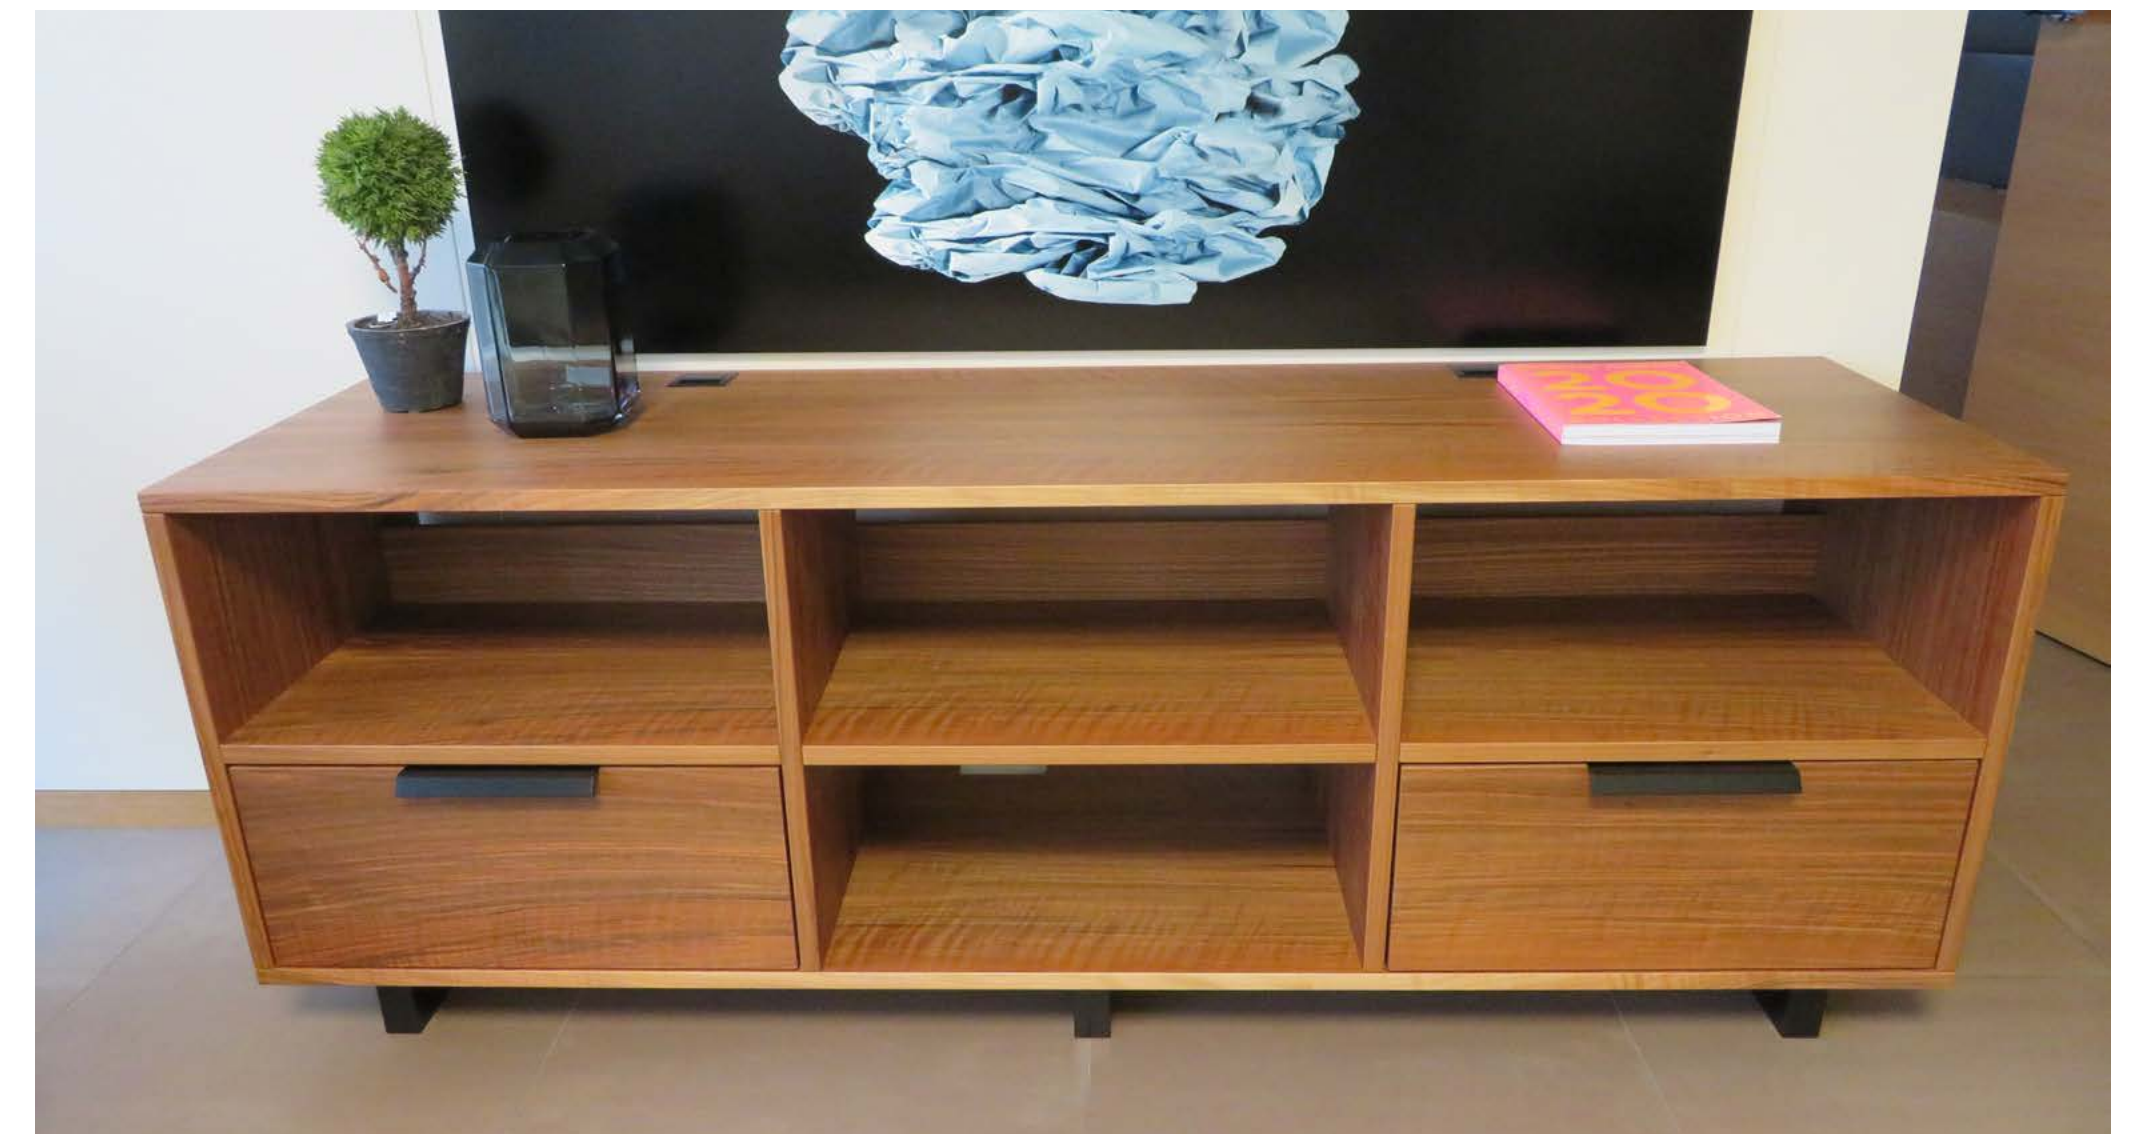

bespoke TV-Lowboard

Ausführung Nussbaum furniert naturmatt
lackiert, 2 Kabeldurchlässe,
Kufen und Griffe schwarz

Maße: B 180 x H 66 x T 50 cm

Originalpreis: € 3.580,-

Abverkaufspreis: € 3.200,-

i Verkauf ohne Dekoration