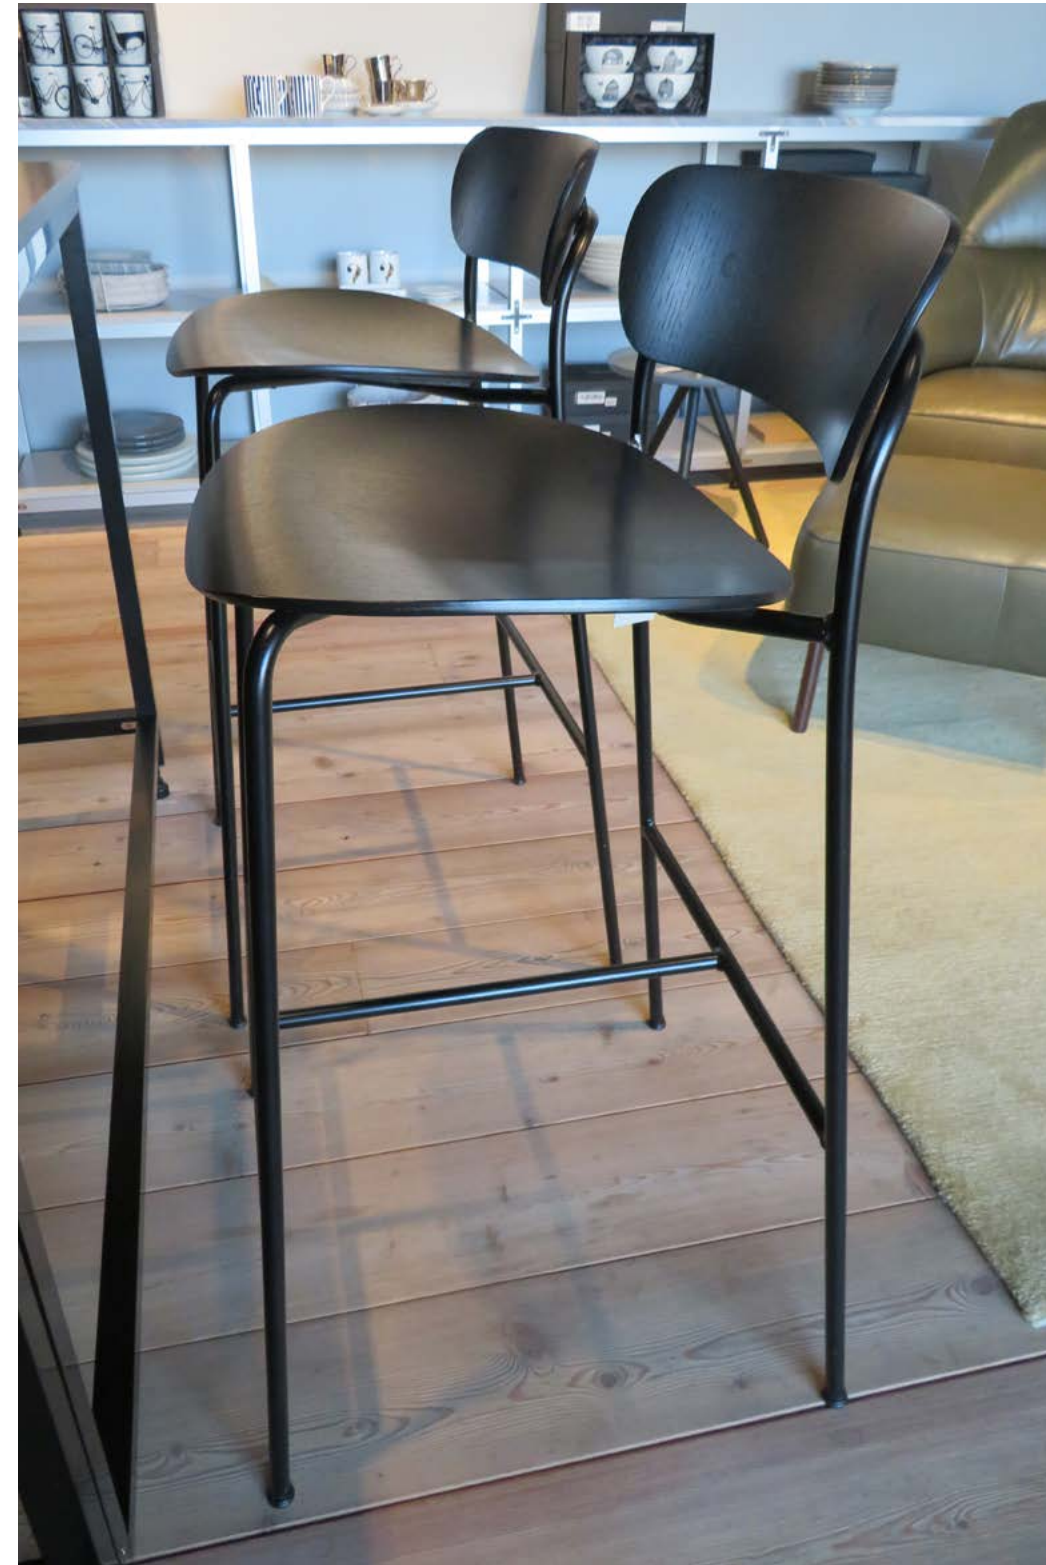

i 1 Stück vorhanden

HS 180203

Stool Table, Bezug
Guande jade, Füße Buche
schwarz lackiert.

Maße: o 37 x H 42 cm

Originalpreis: € 1.195,-
Abverkaufspreis: € 830,-

i 1 Stück vorhanden

&tradition Sitzmöbel

HS 180663

Barstuhl Pavilion AV9, Ausführung Black
Lacquerd Oak

Maße: B 52 x T 50 x H 95 x SH 75 cm

Originalpreis: € 476,-

Abverkaufspreis: € 370,-

i 4 Stück vorhanden

HS 190214

Stuhl Loafer SC24, Bezug Velvet forest,
Base black