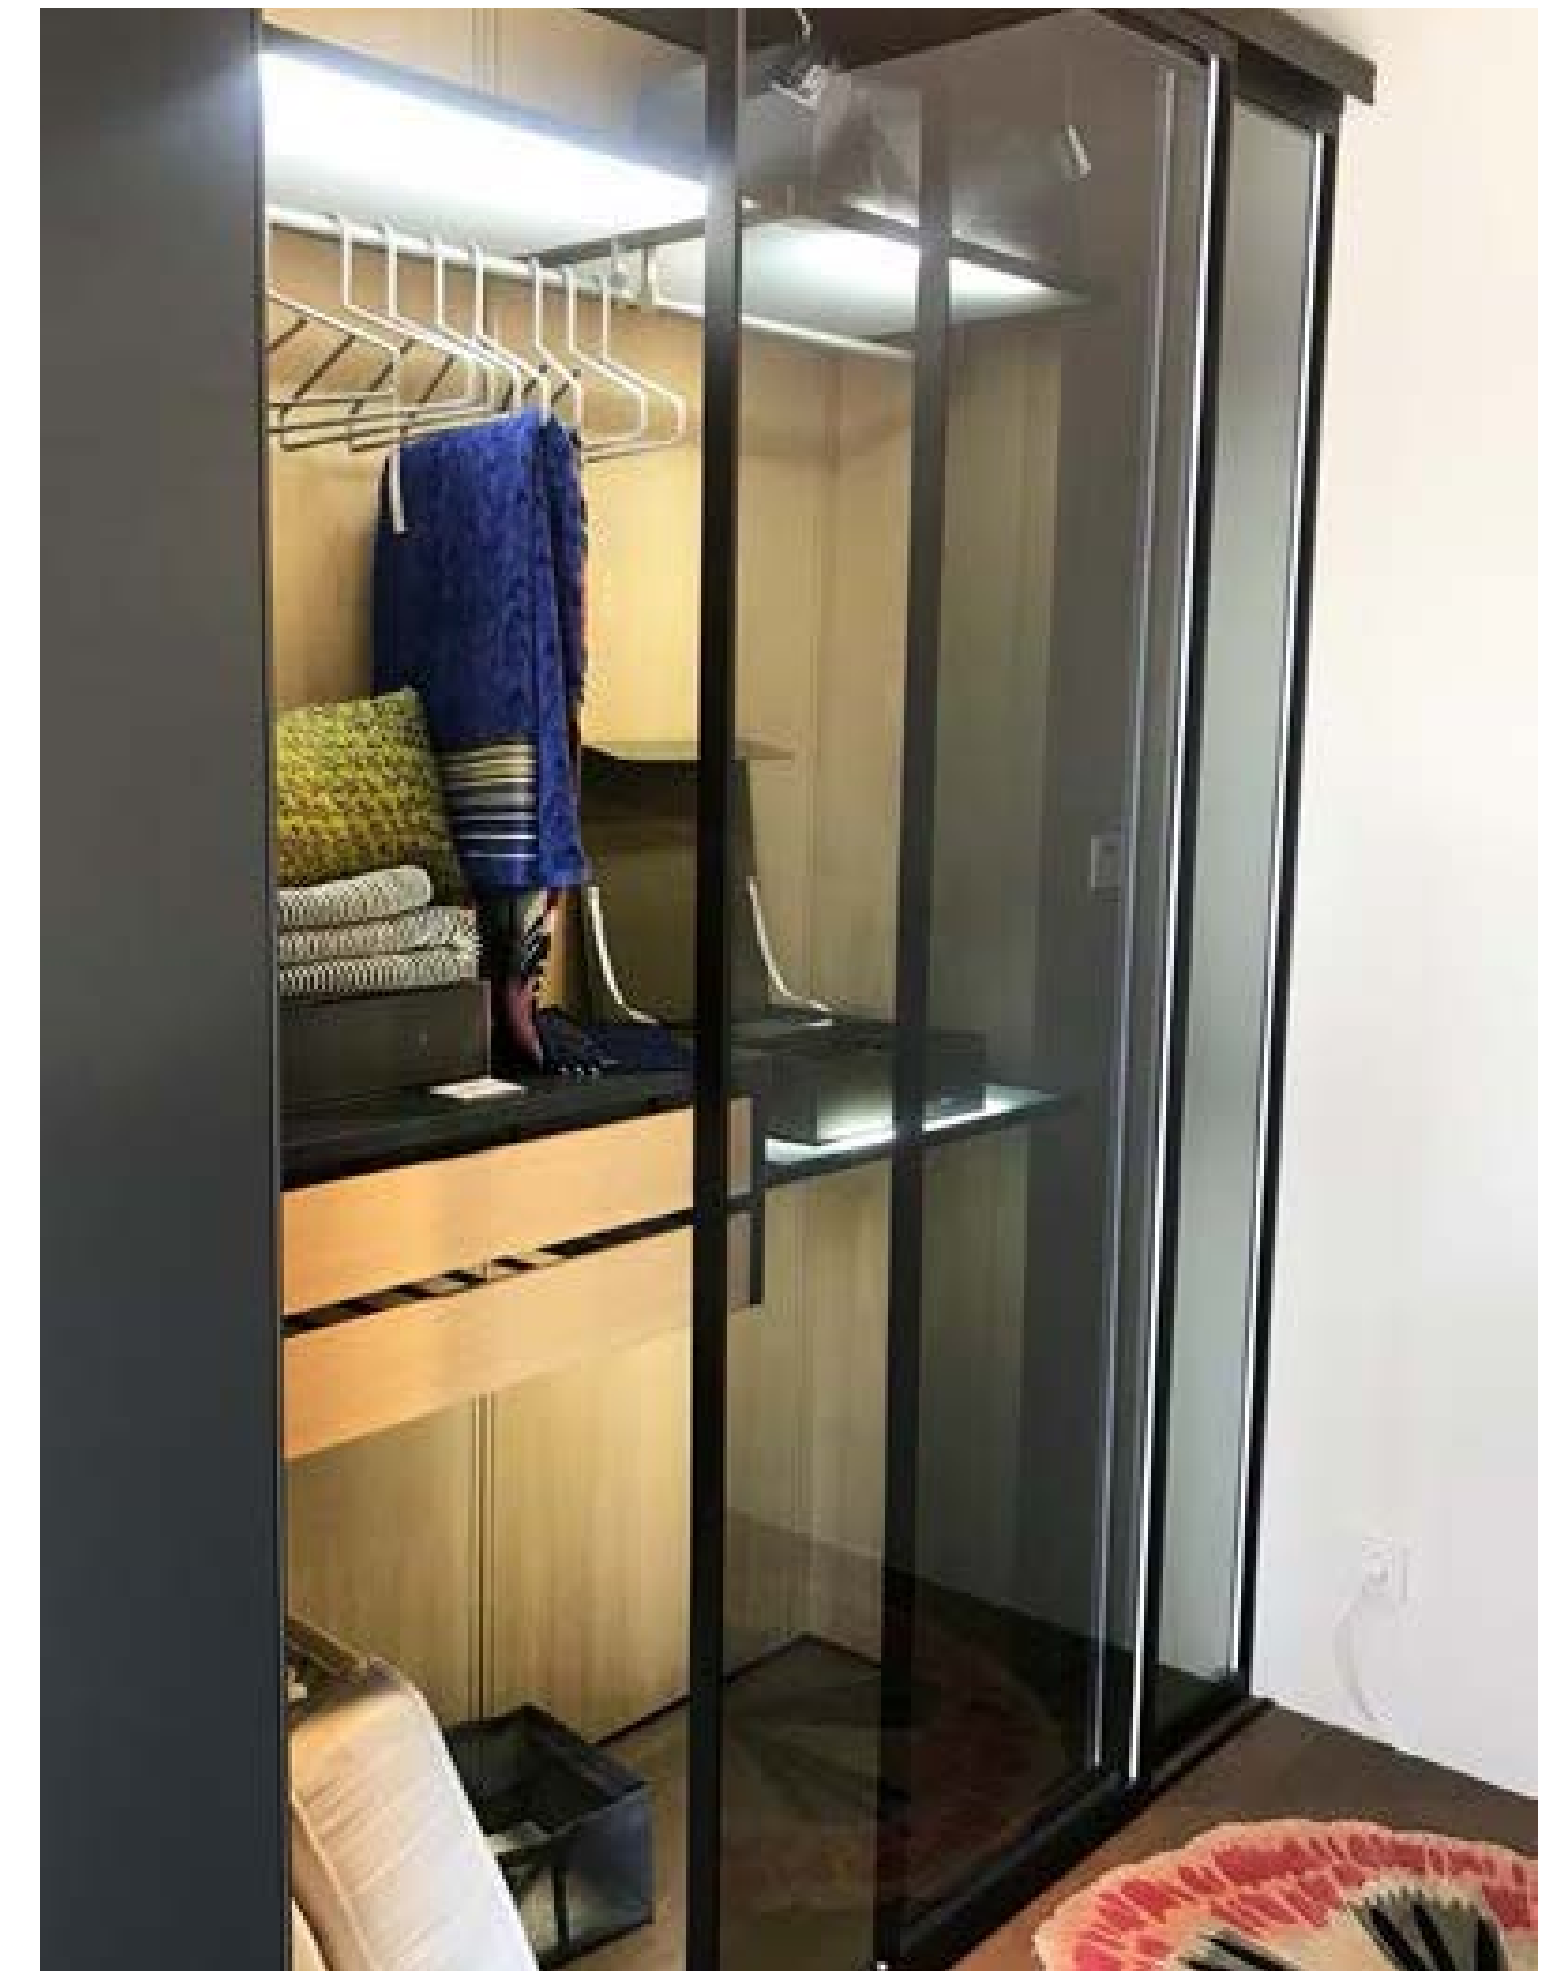

Interlübke Wandpaneel/Glasschiebetür

HS 170256

Wandpaneel Collect So7, Ausführung Front
Eiche hell D72, Innenfarbe Lack anthrazit M21

Maße: B 179 x H 267 cm

Originalpreis: € 11.560,-
Abverkaufspreis: € 6.000,-

i bei Selbstabholung

HS 170204

Schiebetürsystem Csamay, zweiteilig, schwarz
exoliert, Glas grau, Griff Quader vertikal

Maße: Anlagenbreite 2,096m/Anlagenhöhe 2,670m

Originalpreis: € 6.020,-
Abverkaufspreis: € 3.600,-

i bei Selbstabholung