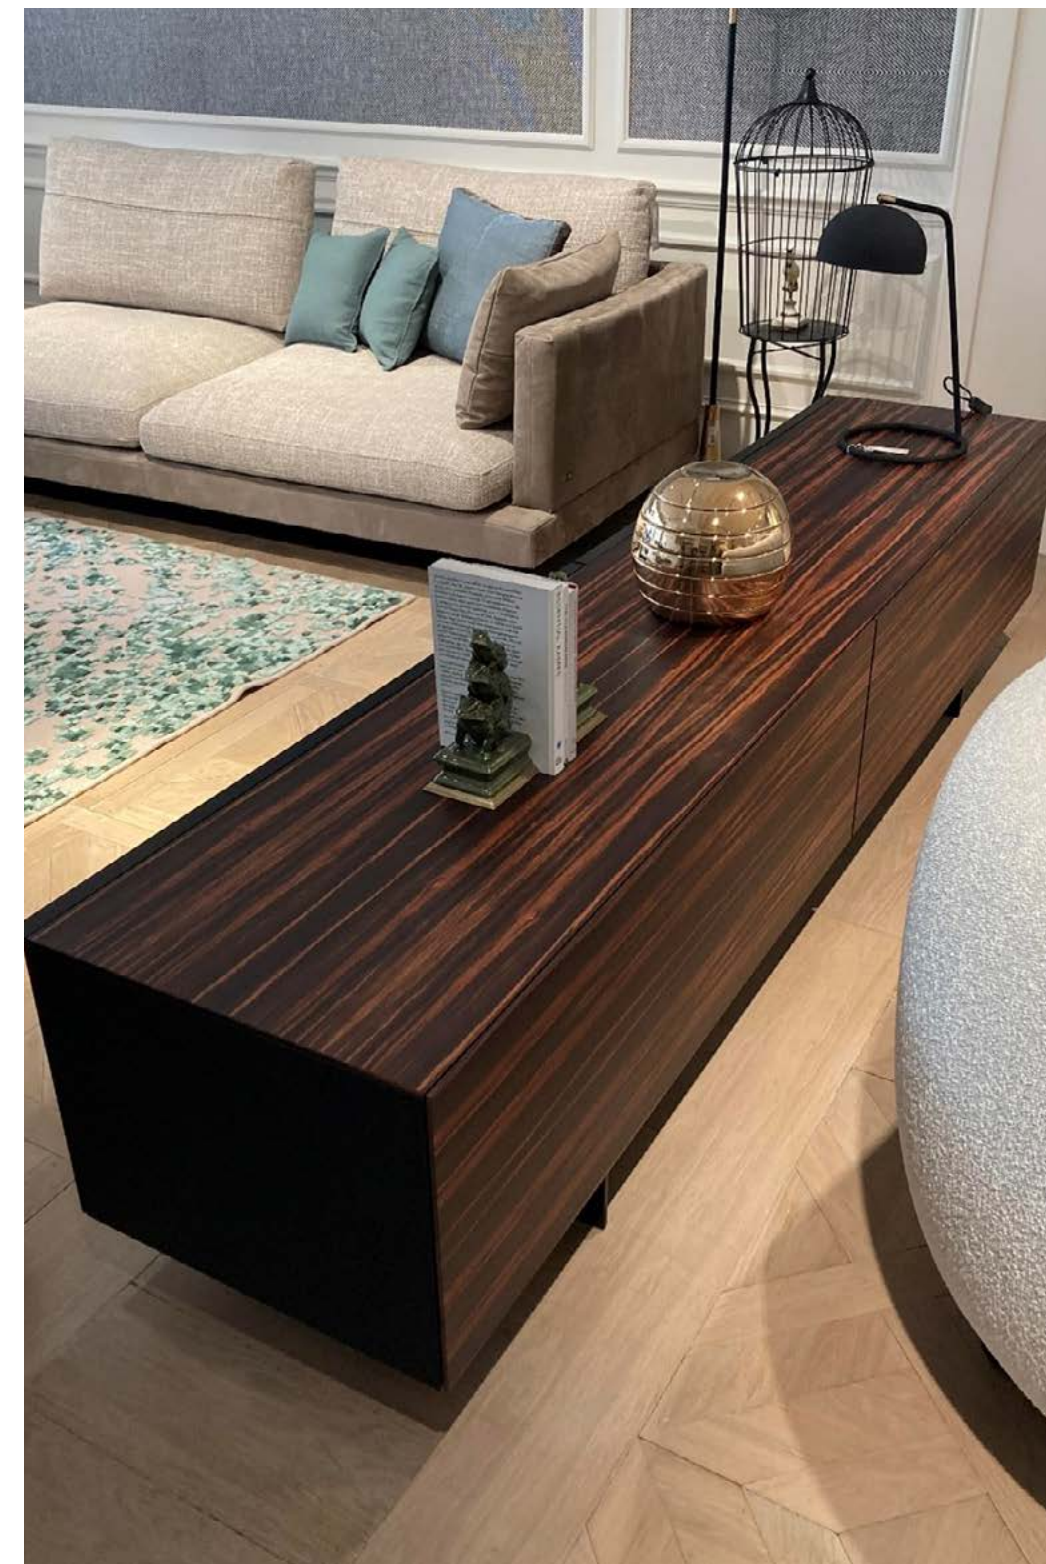

Maße: B 156 x H 82 x T 45 cm

Originalpreis: € 6.650,-
Abverkaufspreis: € 4.519,-

i Verkauf ohne Dekoration

Interlübke Regal

HS 200312

Regalsystem Tado

Ausführung Rahmen schwarz eloxiert,
Böden, Korpusteile, Box und Tablar in
Lack malve M42 und Lack
masala M40

Maße: B 176,4 x H 198,4 x T 38,2 cm

Originalpreis: € 10.486,-
Abverkaufspreis: € 7.126,-

i Verkauf ohne Dekoration

Kettnaker Lowboard

HS 170004

Lowboard

Lack schwarz, Raumteilerausführung,
Front und Abdeckplatte Makasser,
Fußgestell schwarz

Maße: B 240 x H 45,5 x T 52 cm

Originalpreis: € 6.779,-

Abverkaufspreis: € 4.745,-

i Verkauf ohne Dekoration

Kettnaker Tisch

HS 200410

Tisch Soma

Platte Keramik dunkelgrau,
Verlängerungsplatte,
Blende Tischbein Fenix schwarz,
Gestell schwarz