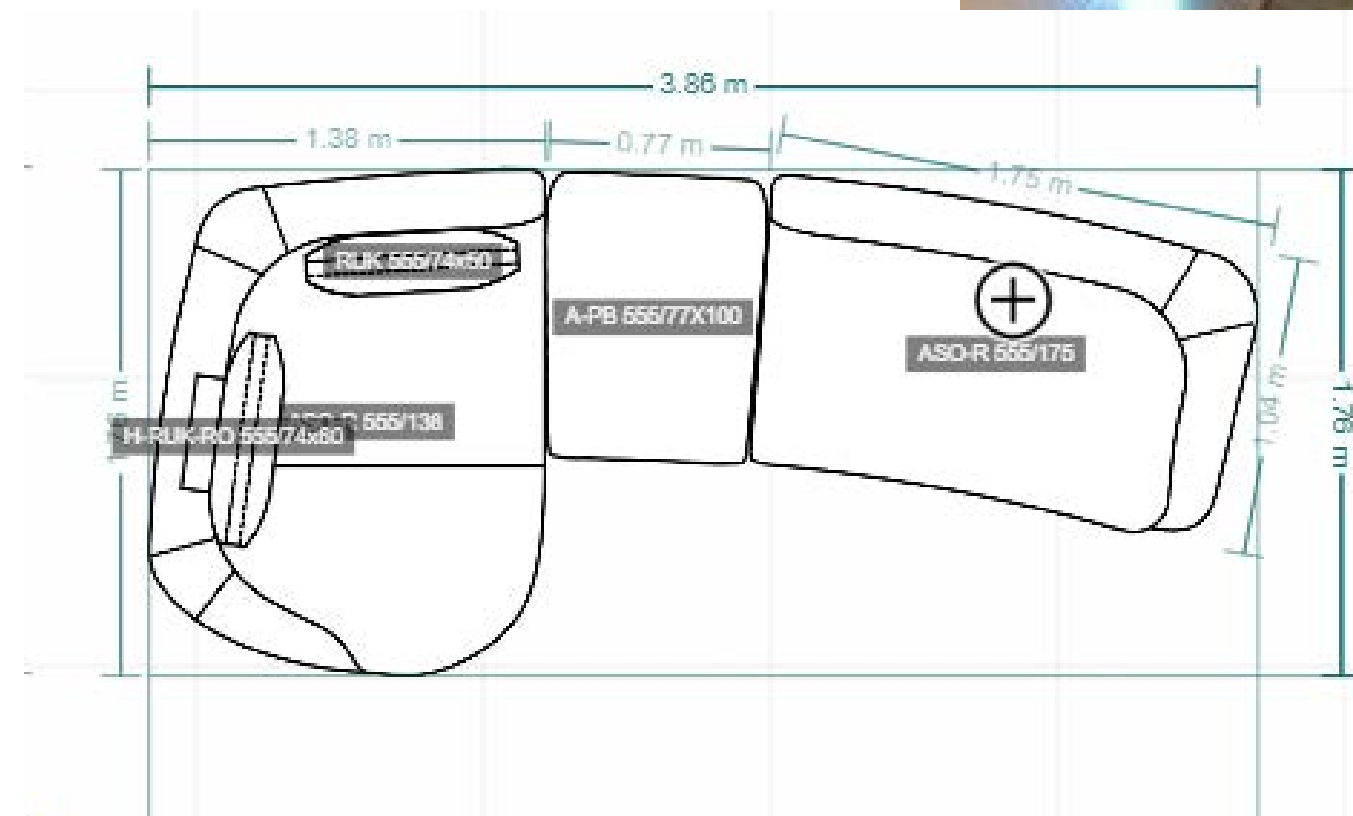

Rolf Benz Sitzgarnitur

HS 220099

Rolf Benz Anreihsofa KUMO Ausführung: Kumo
K-XL-ASOO-R 555/138 L und K-ASO-R 555/175 RE
inkl. 3 Rückenkissen 74x50, 1 Rückenkissen mit Rol-
le Bezugs Stoff 22.501, exkl. Dekokissen

Maße: B 386 x T 176cm

Originalpreis: € 13.845,-

Abverkaufspreis: € 10.384,-

i Verkauf ohne Dekoration und Zierkissen