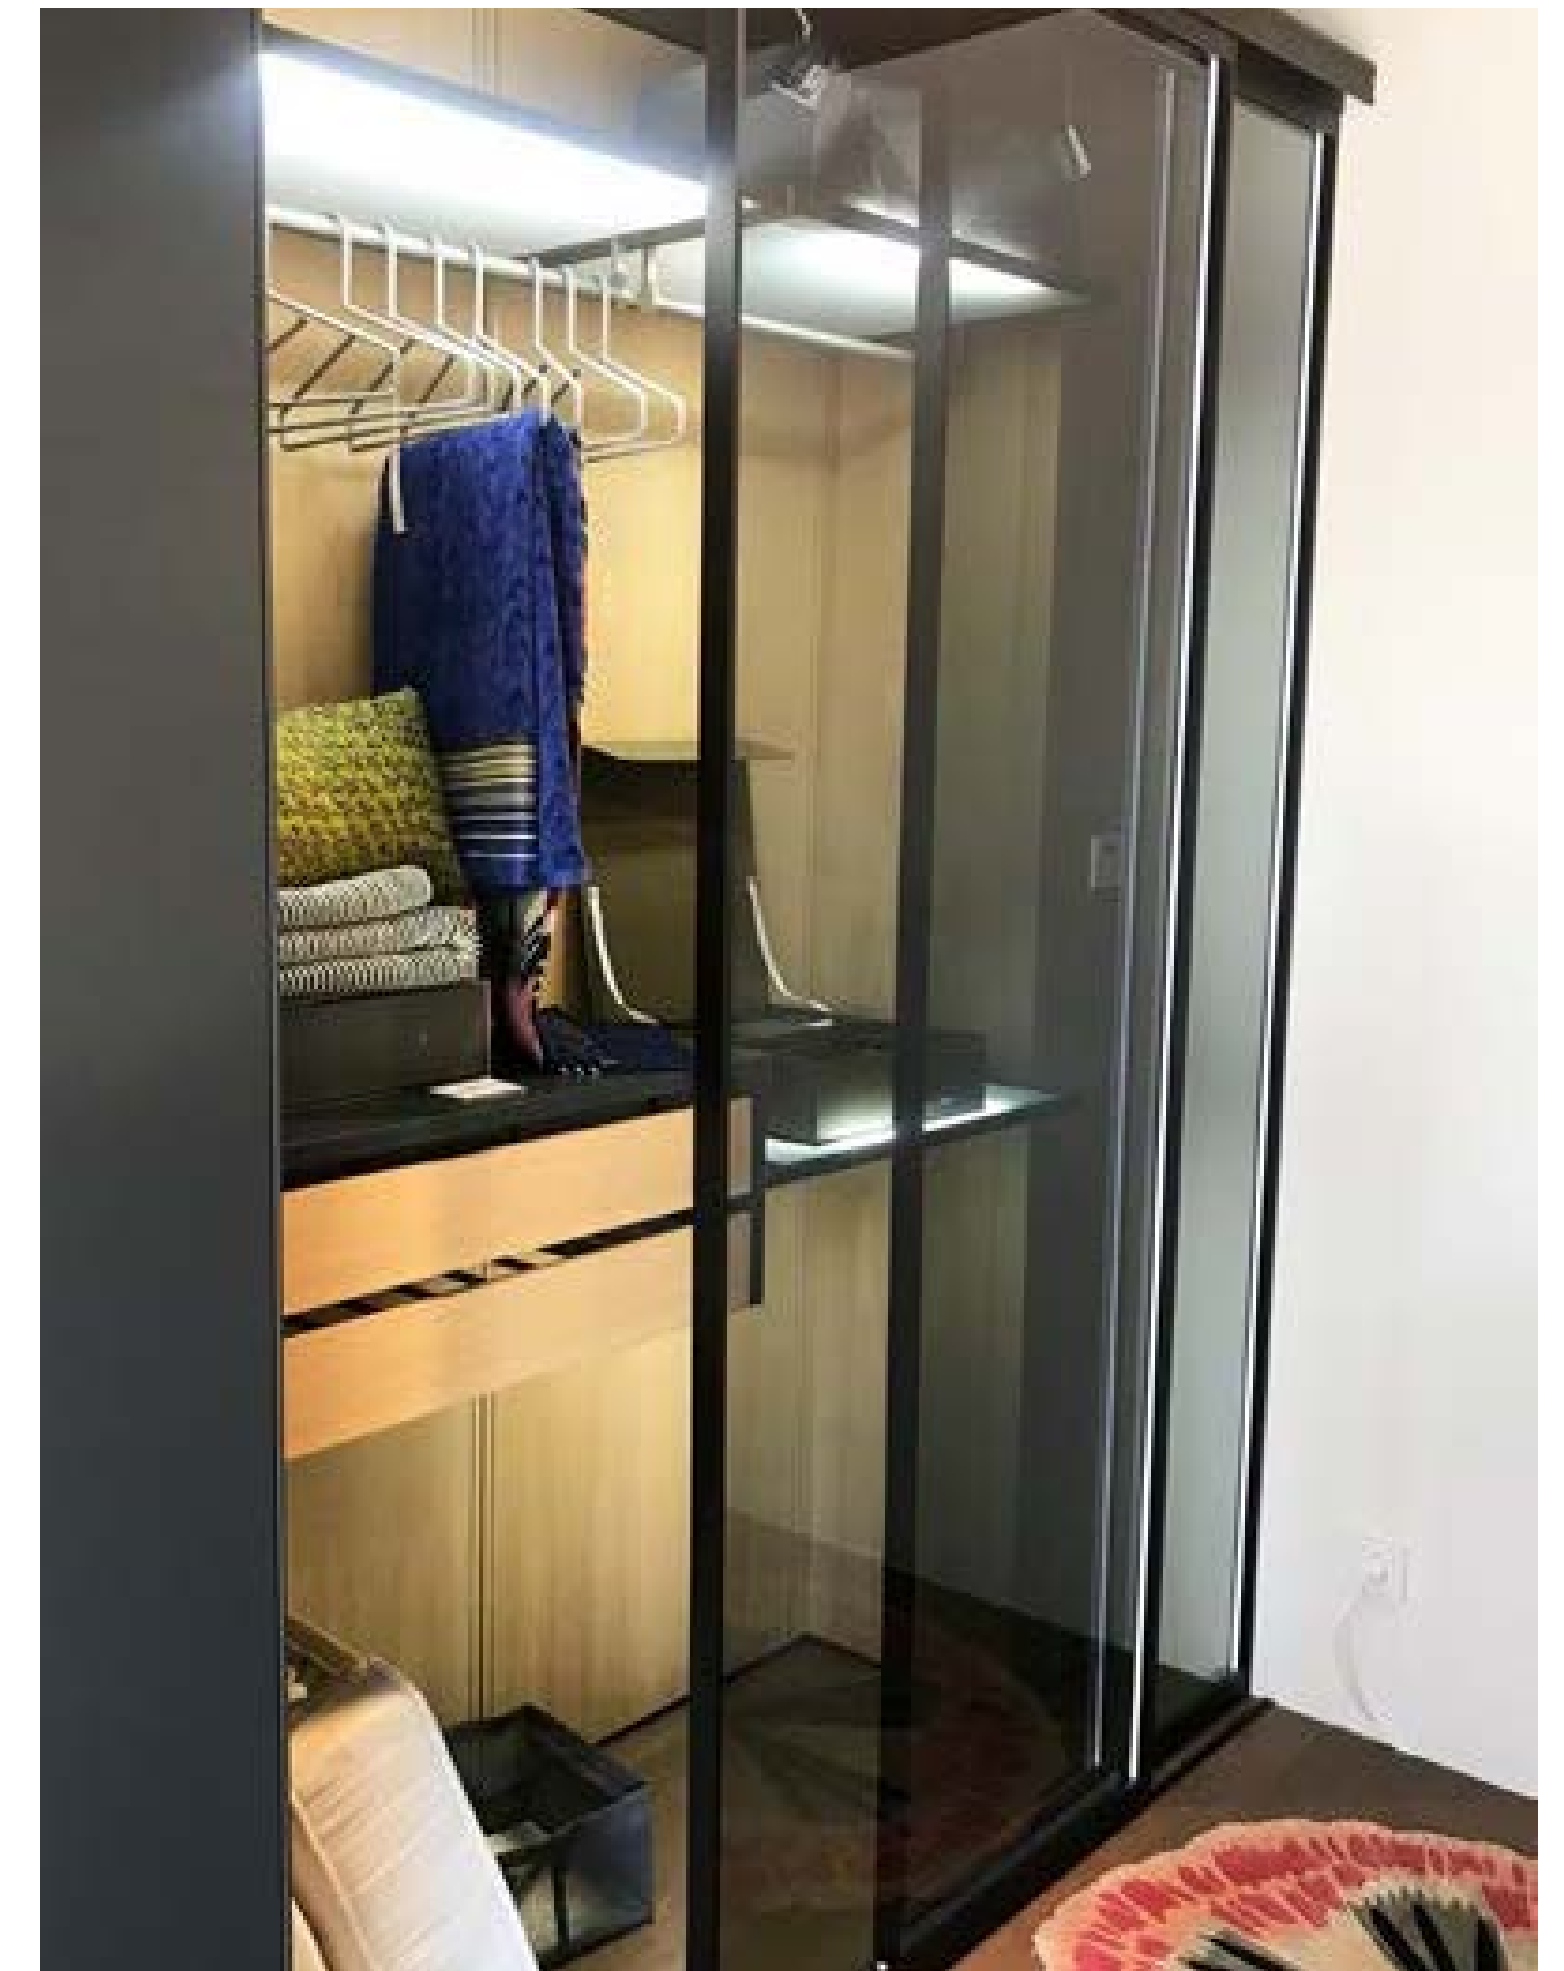

Interlübke

Wandpaneel/Glasschiebetür

HS 170256

Wandpaneel Collect So7, Ausführung Front
Eiche hell D72, Innenfarbe Lack anthrazit M21

Maße: B 179 x H 267 cm

Originalpreis: € 10.907,-
Abverkaufspreis: € 6.000,-

i bei Selbstabholung

HS 170204

Schiebetürsystem Csamay, zweiteilig, schwarz
exoliert, Glas grau, Griff Quader vertikal

Maße: Raumhöhe 2,6m/Raumbreite 2,09m

Originalpreis: € 6.020,-
Abverkaufspreis: € 3.600,-

i bei Selbstabholung