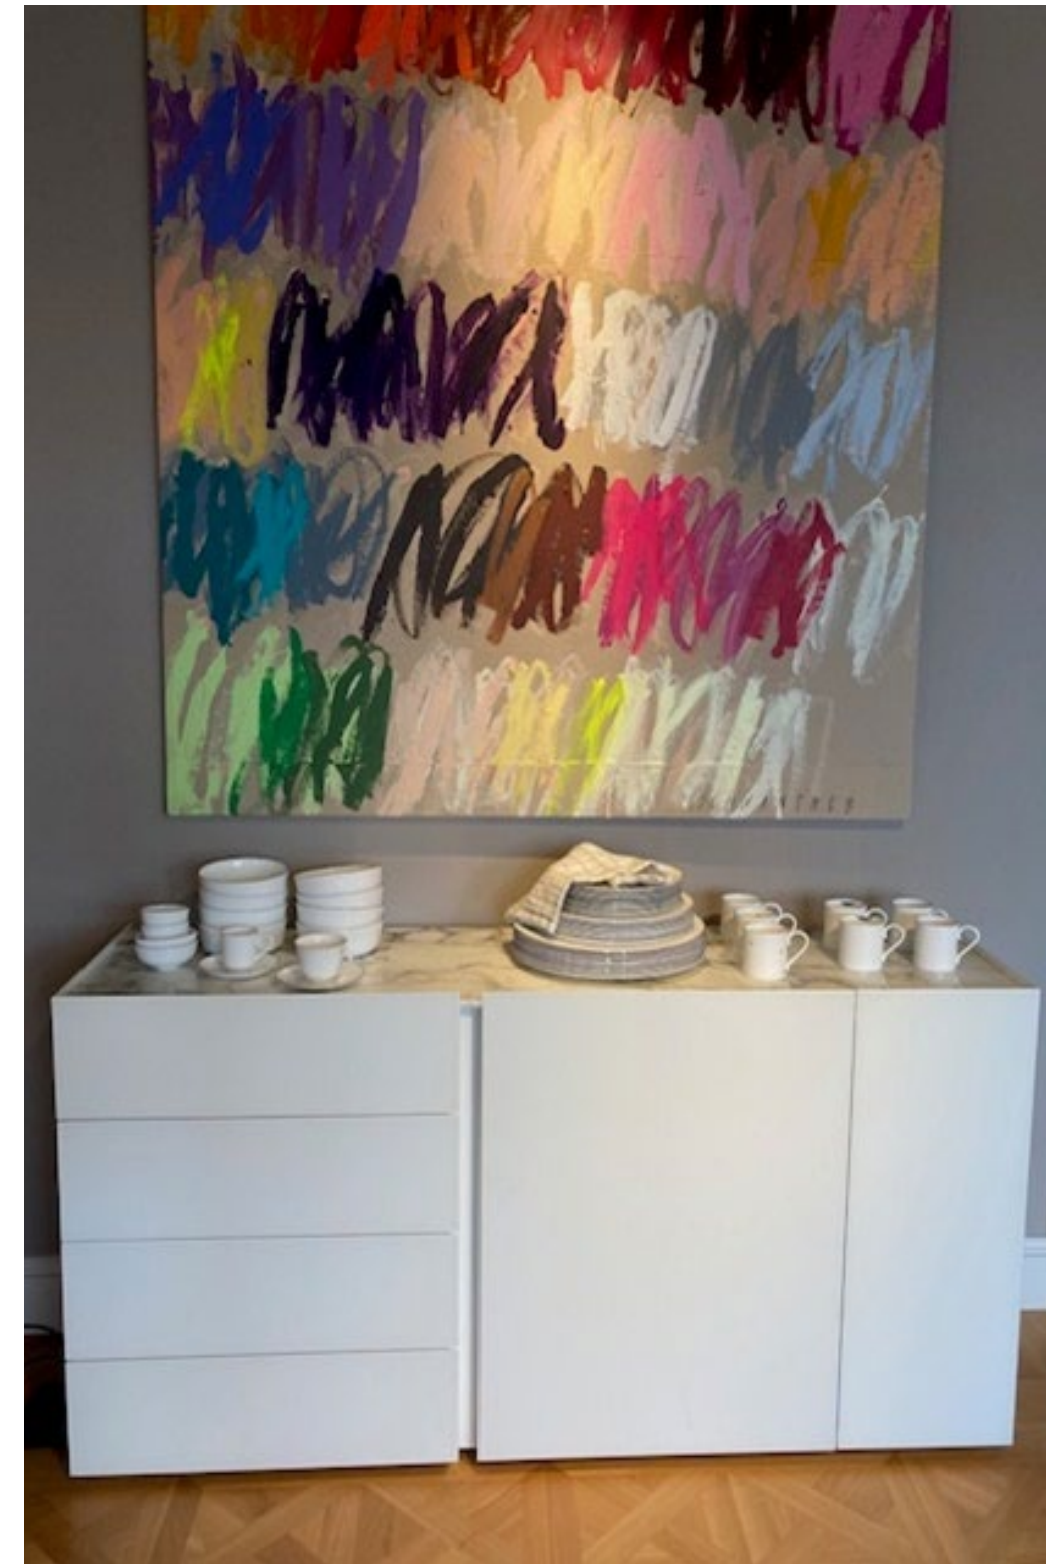

Interlübke Kommode

HS 200309

Kommode Jorel

Ausführung Korpus und Griff Lack
schneeweiß MO3, Frontfarbe
mattiertes Glas rückseitig lackiert
schneeweiß TO3, Abdeckplatte
Marmor Arabescato corchia
glänzend PG2

Maße: B 156 x H 82 x T 45 cm

Originalpreis: € 6.650,-
Abverkaufspreis: € 4.450,-

i Verkauf ohne Dekoration